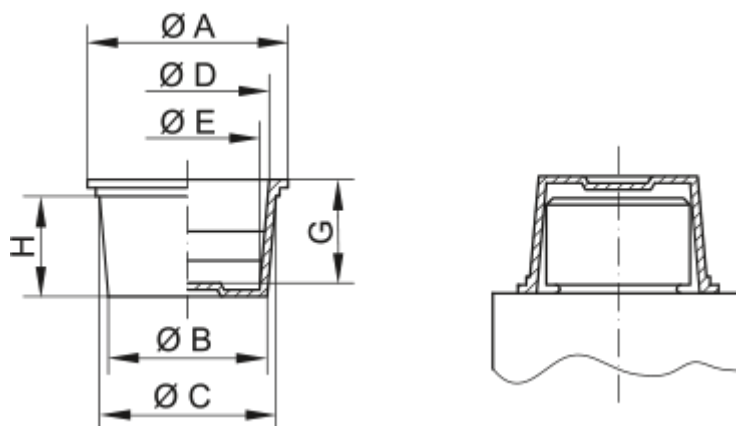

Varenummer: 59GPN610U29

Beskrivelse: KLEE Universal prop GPN 610 U - (\varnothing 36,7-40,5/ \varnothing 39-35,2)

Mål

A = 45

B = 36.7

C = 40.5

D = 39

E = 35.2